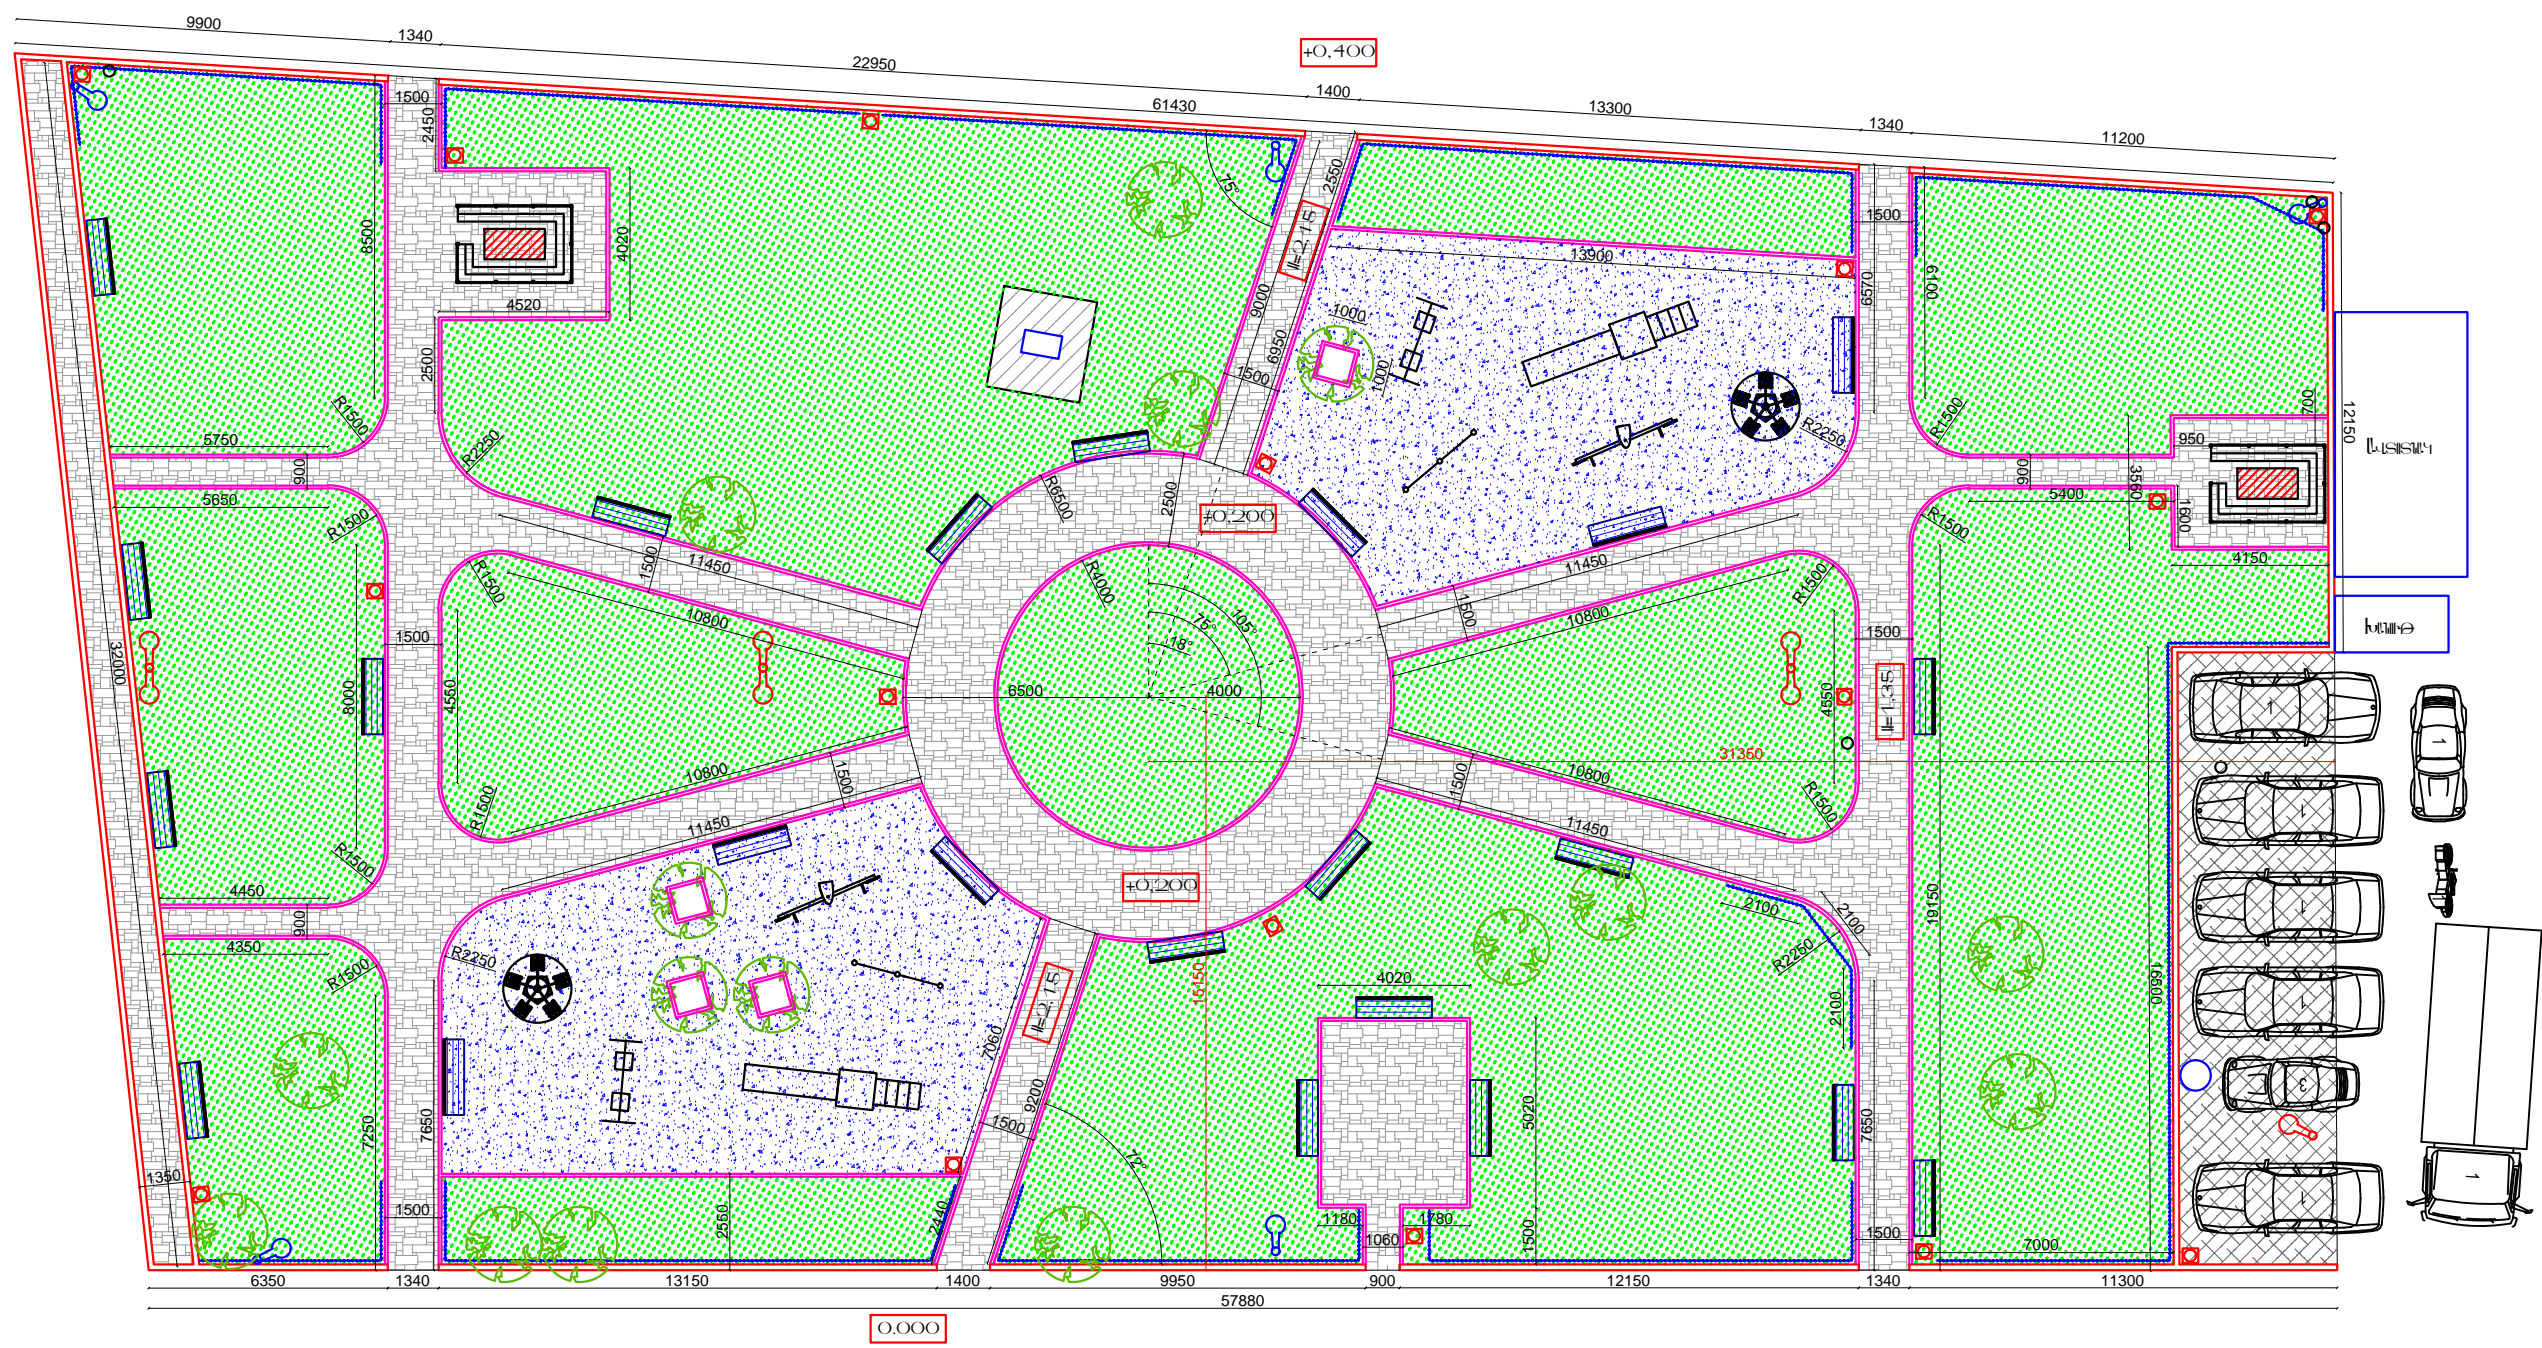

ԲՈՒՅՈՒՆ ԱՆՍԿՆԻԾ 1:200

ՊԵՐՏՆԻՆԻՆԻՑ	
	ԿՐ ՄԱՍԻՆ
	ԿՐ ԿԱՐՆ
	ՕՊԻՏԱԿԱՐ /ԴՏԱԿԱՆ ԽՈՒՄ/
	ԿՐ ԱՄՈՐՓԱԻՐ
	ԿԱՅՈՑԱՆ ԻՆՏԵՆ ԱՄՈՐՓԱԻՐ
	280x150 ՉՈՒԹ ԲՏՈՒ ԿՈՒՐԴ
	200x80 ՉՈՒԹ ԲՏՈՒ ԿՈՒՐԴ
	ԿՐ ԴՏԱԿԱՆ ԲՈՒՄ
	ԿԱՅՈՑԱՆ ԻՆՏԵՆ ԽՈՒՄԻՆԱՆ
	ԽՈՒՄԻՆ
	ԲՏՈՒ ԽՈՒՄԻՐ /ՏԱՆԵ/
	ՎԻՄԻՆՆ ԽՈՒՄ
	ԿՐ ԿՏՈՒՑ
	Տ/Խ ԽՈՒՄ
	ԿՐ ԽՈՒՄ /ԲՏՈՒՄ ԽՈՒՄ, ՎՈՒՄԻՆ ՏՈՒՄ, ՊԵՐՏՆԱՆ, ՏՈՒՄ, ԽՈՒՄ/

	Է. ԻՒԿԱՆ, ՇԻՊԱՎԻԹ ՎԱՐՉԱԿԱՆ ՇՐՋԱՆ, Է.Լ. ԹԱԿՎԱՆՅԱՆ ՊՖ. 2 ԷՎ 4 ԲԱՎԱՅԻՆ ՏԱՐԱԾԻ ԲՈՒՅՈՒՆ ԱՆՍԿՆԱԿԻՑ		ՊԵՐՏՆԱՆ ԲԵՒՄԱՐՁՔ-14/74-1			
	ՏՐՈՒՄ ՆԱ	Ի. ԱՄՍՅԱՆ Ի. ԱՄՍՅԱՆ		ՃԱՐՏԱԿԱՆՏՆԱԿԱՆ ՈՒՄ ԲՈՒՅՈՒՆ ԱՆՍԿՆԻՑ 1:200	ՓՈՒԼ ԼՆ	ԹԻԹ ՏՇ-4
			«ԲԵՒՄԱՐՁ» ՊՈՒԼ			